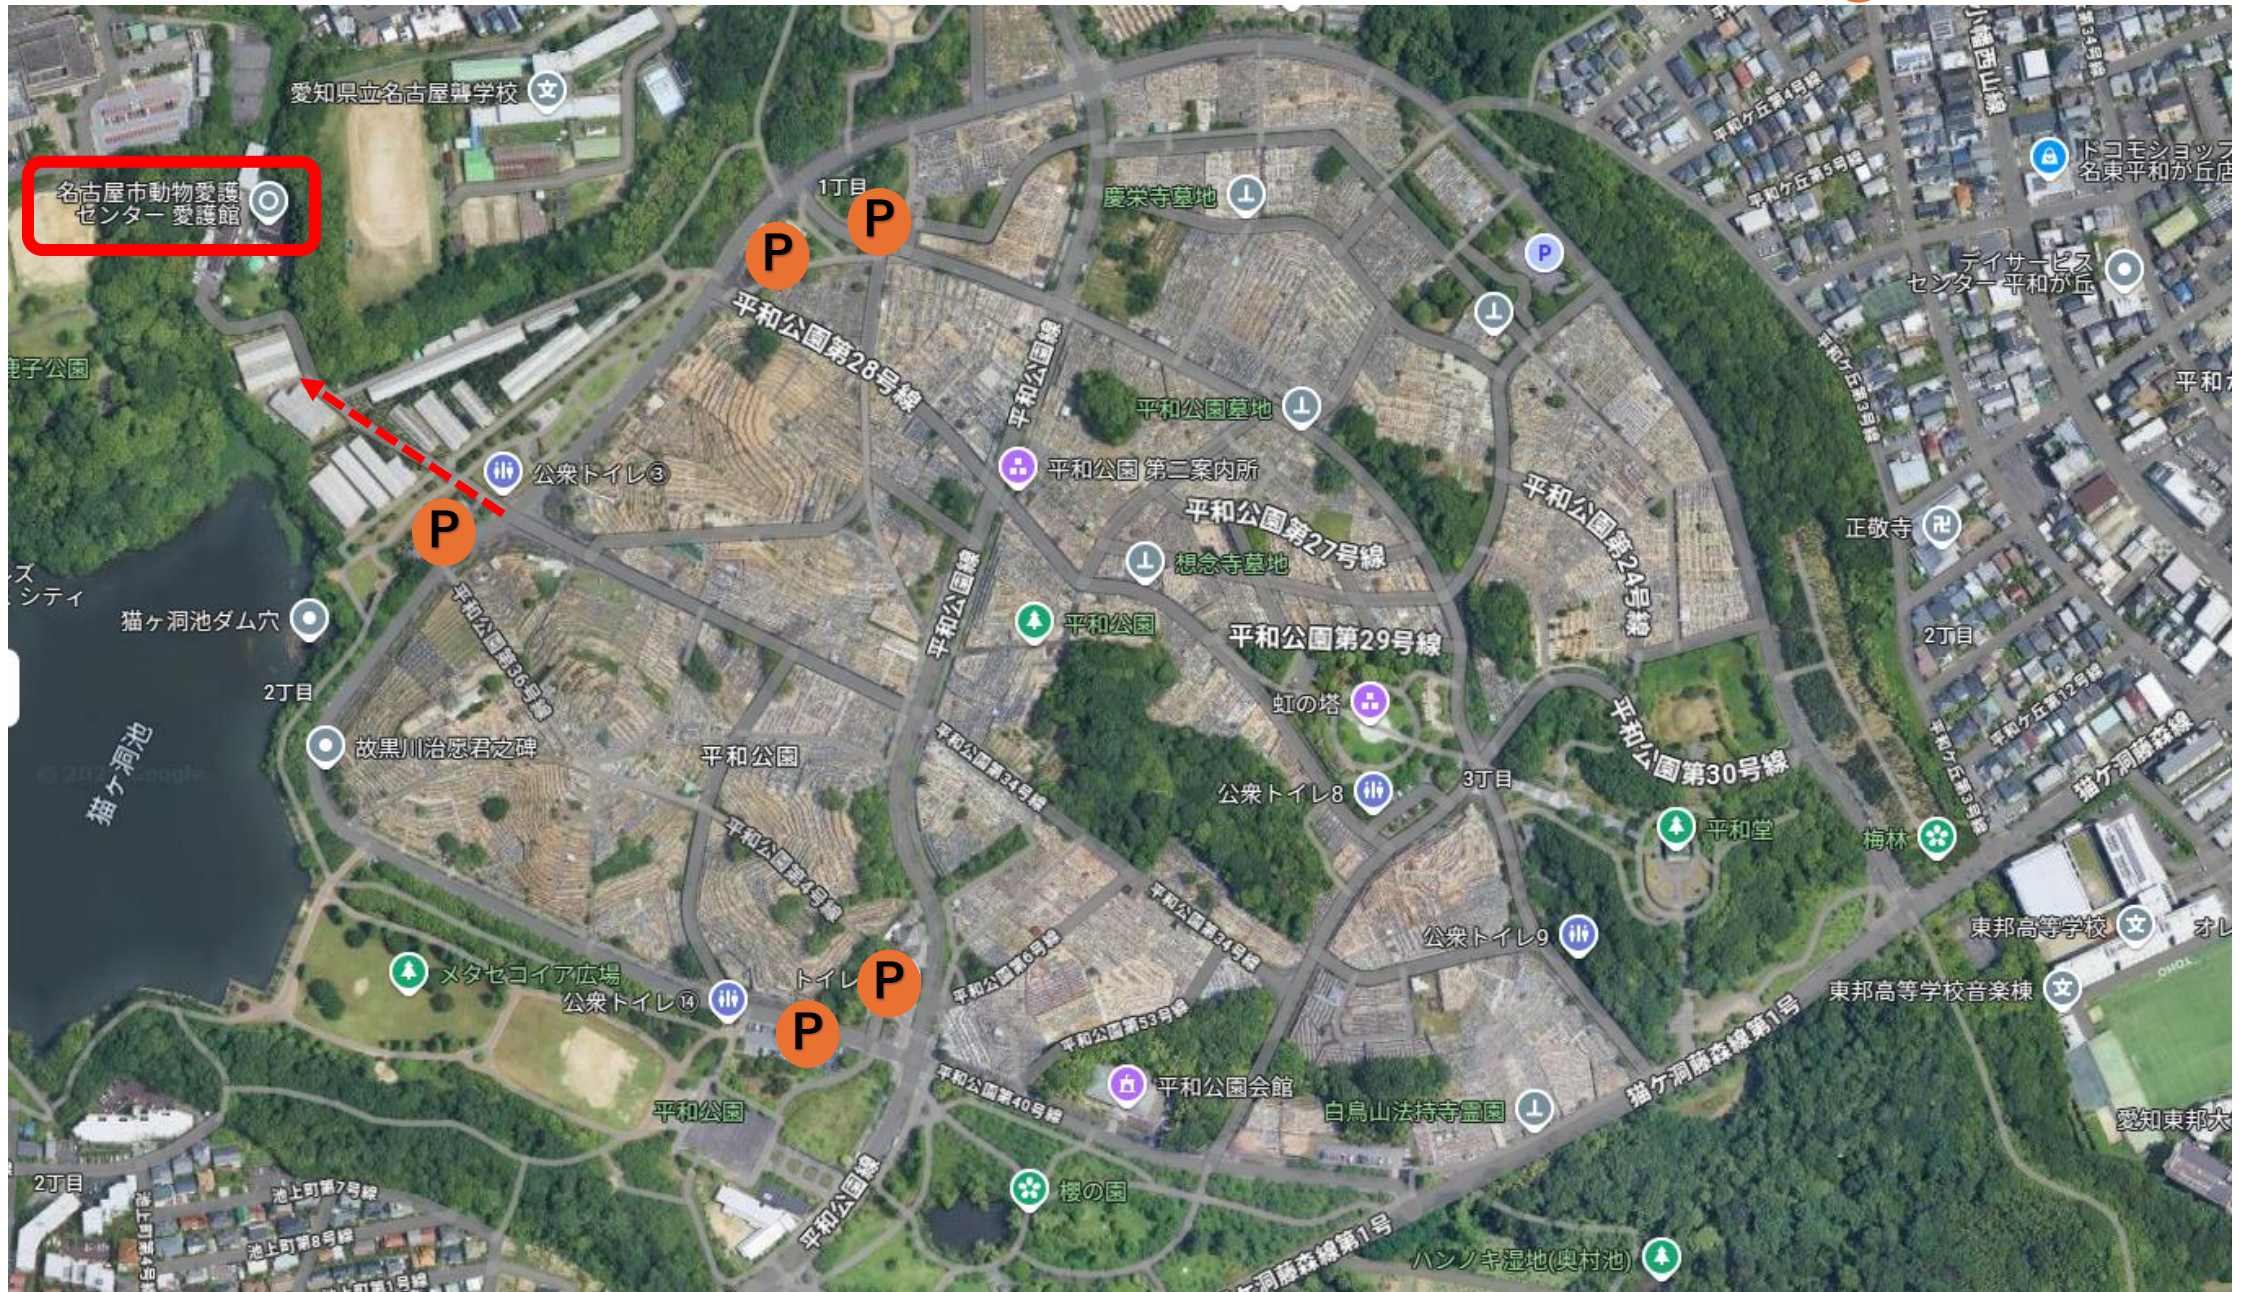

名古屋市動物愛護センター付近の平和公園内駐車場

P：駐車場

←会場まで歩いてお越しください 🐾